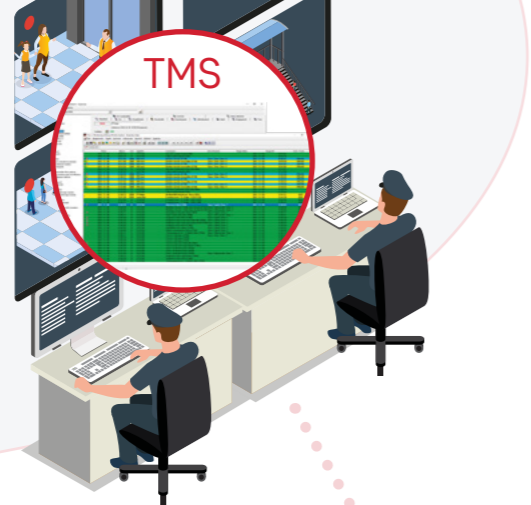

## A JÖVŐ AZ INTEGRÁLT MEGOLDÁSOKÉ!

**Mondja el milyen rendszerre, vagy rendszerelemre van szüksége,  
és számíthat a segítségünkre!**

Ismerje meg cégünk komplex szolgáltatási skáláját, termeléstámogató és logisztikai irányító rendszerét! A moduláris felépítésű, akár 7/24-ben támogatott rendszerrel hatékonyabbá teheti cége működését.

## Integrált távfelügyeleti megoldás

TELL Monitoring Software (TMS)

☐ TMS mobilapplikáció