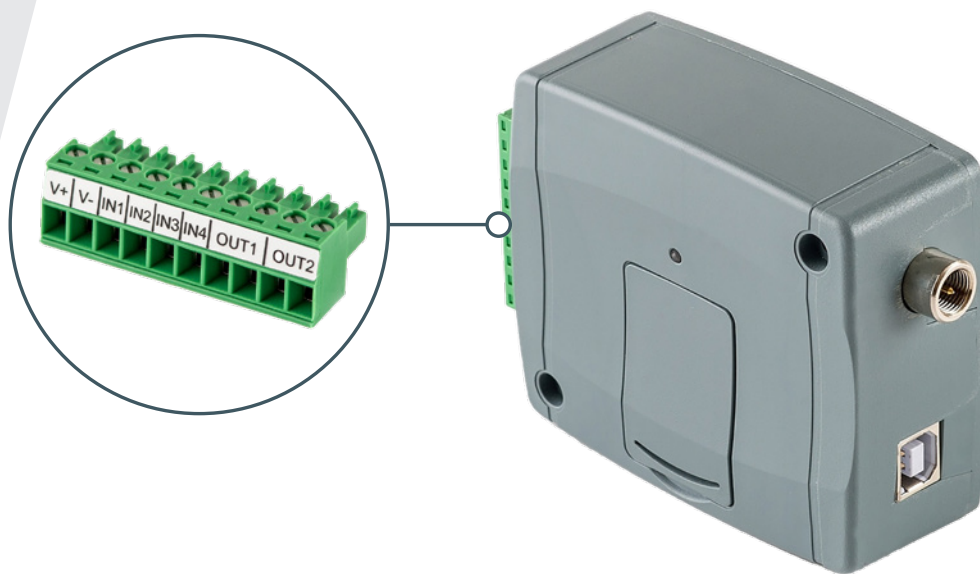

Gate Control eszközök

BASE

PRO

OPEN.ioting eszköz

OPEN ioting

works with
Google Assistant

works with
alexa

Gate Control BASE

1000 felhasználós hanghívás alapú távvezérlő elektromos kapukhoz és sorompókhoz

Mobiltelefonról díjmentes hívással vezérelhető kapunyitó. USB-n, IP-n, vagy SMS-ben történő könnyű programozási lehetőség. A **Gate Control BASE** termék használatával nincs többé távolsági korlát!

A **Gate Control BASE** 4G változatban érhető el, és 1000 felhasználót támogat.

Milyen funkciókkal rendelkezik a Gate Control BASE?

-  Vezérlés hanghívással
-  Programozás módja USB/IP/SMS
-  1000 felhasználó regisztrálásának lehetősége
-  Két kapu/sorompó egyszerre vagy felváltva történő vezérlése hívással
-  5 különböző kapuvezérlési mód
-  Konfigurálható felhasználói jogosultságok és belépési időszakok
-  1200 esemény tárolása a felhasználó és a vezérlés időpontjának azonosításával
-  Az eseménynapló letöltése asztali alkalmazáson keresztül (interneten)

Gate Control PRO

Mobilalkalmazás vagy hanghívás alapú távvezérlő elektromos kapukhoz és sorompókhöz

Végálláskapcsolók alkalmazásával a kapu nyitott, illetve zárt állapota ellenőrizhető a mobilalkalmazásban, valamint SMS-ben vagy Push-üzenettel jelzi, ha nyitva marad a kapu, vagy nem záródik be. USB-n vagy IP-n keresztül történő könnyű programozási lehetőség.